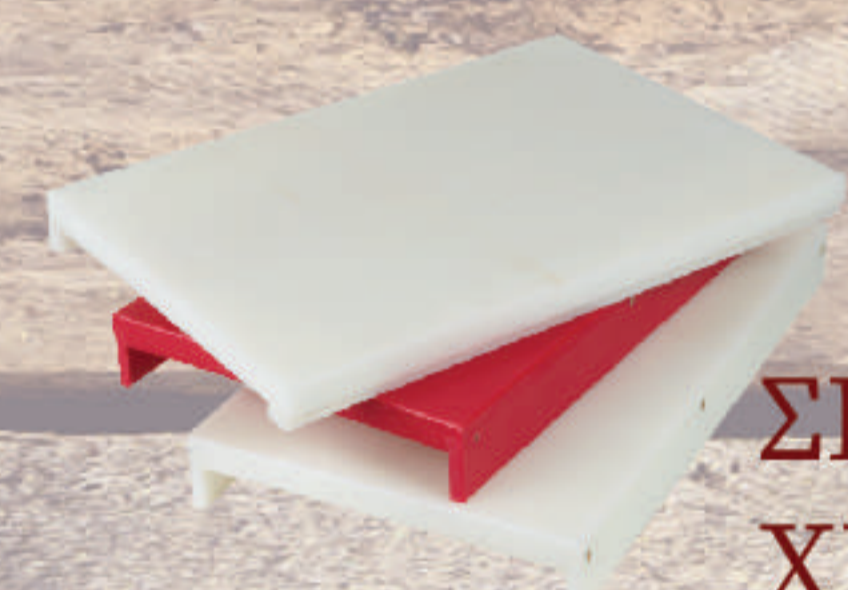

ΤΙΜΟΚΑΤΑΛΟΓΟΣ ΠΡΟΪΟΝΤΩΝ 2024

A/A ΠΕΡΙΓΡΑΦΗ ΕΙΔΟΥΣ ΜΕΓΕΘΟΣ cm ΤΙΜΗ (ΕΥΡΩ)

3

1

ΣΕ ΟΛΑ ΤΑ ΧΡΩΜΑΤΑ

2

000 Π38	Πολυαιθυλενίου Σπάτουλες	1,00μ	71,30
000 Π70	»	0,90μ	66,80
000 Π71	»	0,80μ	61,00
000 Π39	»	0,70μ	52,00
000 Π72	»	0,60μ	41,50
000 Π40	»	0,50μ	31,00
000 Π73	»	0,40μ	21,00
000 Π74	»	0,30μ	10,50
00Π 207(3)	Σχάρα κοπής ψωμιού	45x28	58,00
00Π 210(1)	Πολ/νίου πάσο βιτρίνας	50x35x2	56,50
00Π 209(2)	Πολ/νίου πλάκες λούκι	25x35x1	11,50
00Π 300	Πολ/νίου Σχάρα	85x50	161,00
000 Π14	Σταντ πλακών πολ/νίου	6 θέσεις	26,00
00Π 183	Πολ/νίου στρογγ. πίτσας	30άρι x 2	29,00
00Π 184	»	35άρι x 2	38,00
000 Π20	»	30cmx1cm	13,00
000 Π21	»	35cmx1cm	15,00
000 Π22	» (με χέρι)	32cmx1cm	18,50