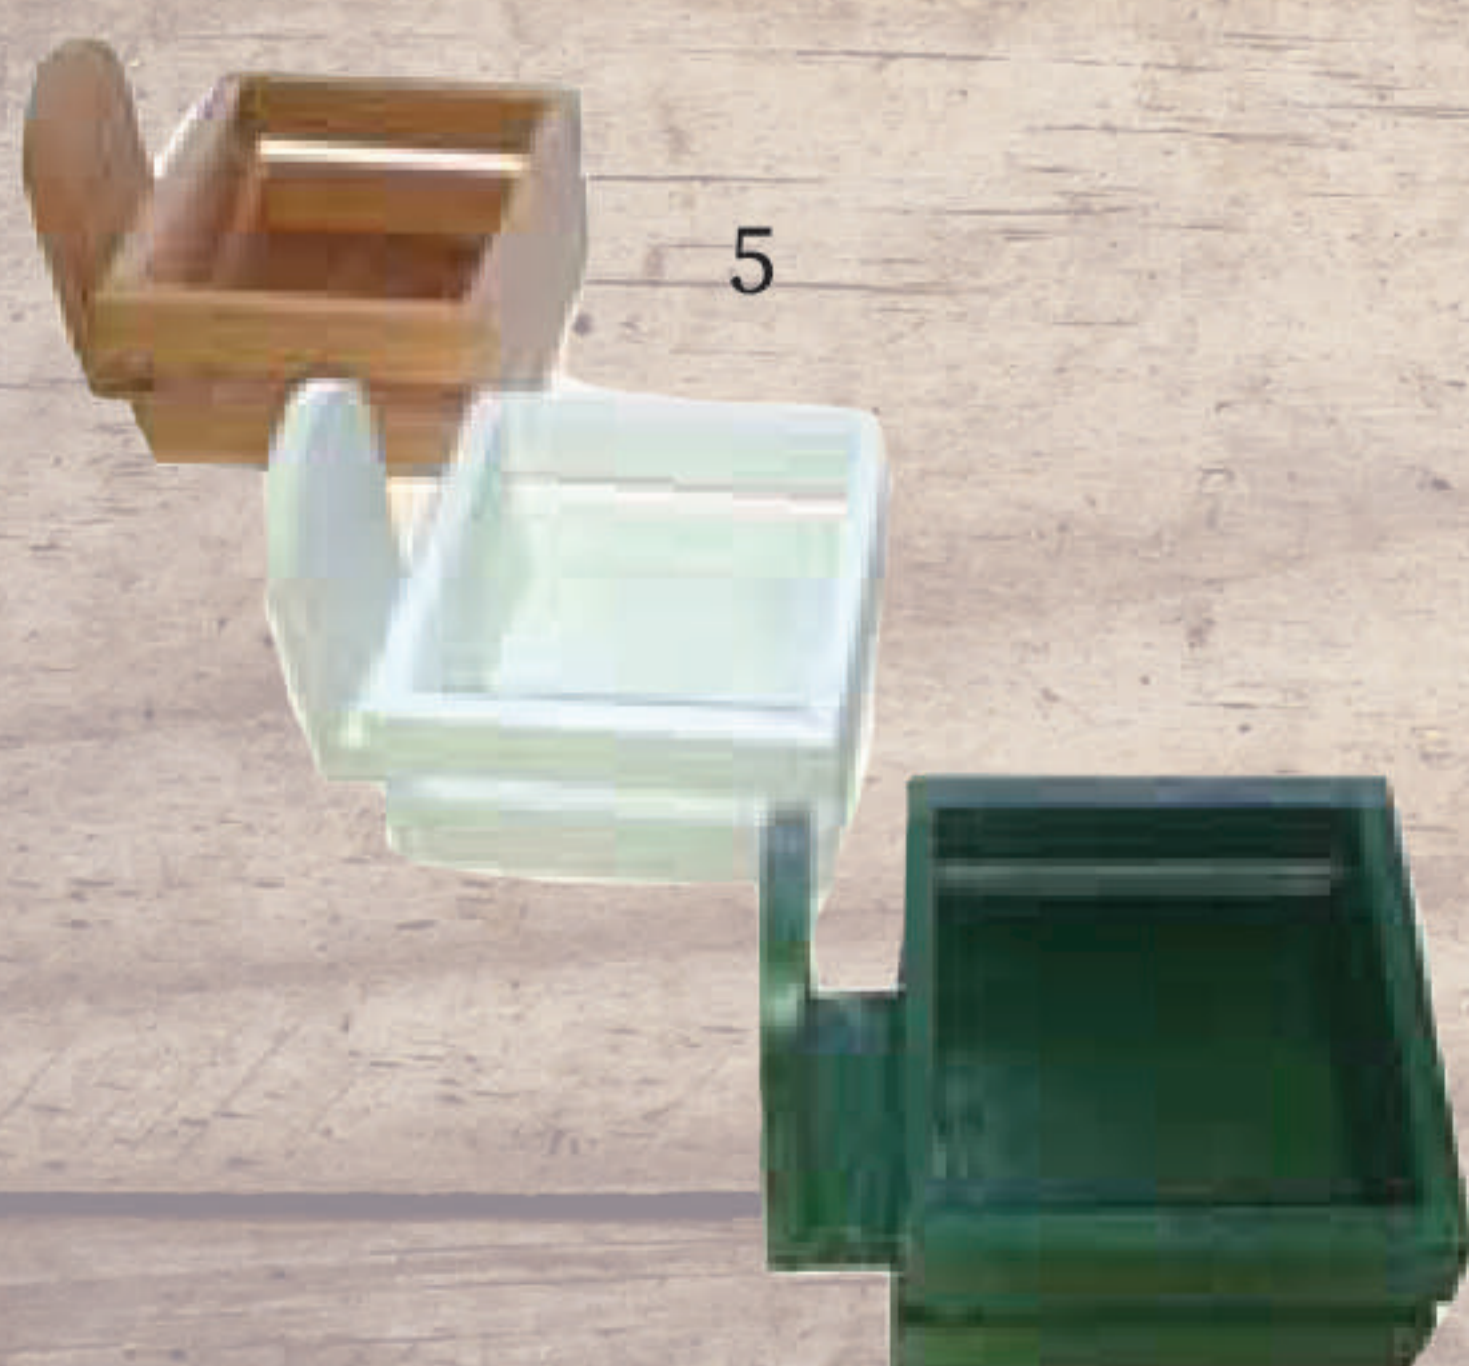

ΤΙΜΟΚΑΤΑΛΟΓΟΣ ΠΡΟΪΟΝΤΩΝ 2024

A/A ΠΕΡΙΓΡΑΦΗ ΕΙΔΟΥΣ ΜΕΓΕΘΟΣ cm ΤΙΜΗ (ΕΥΡΩ)

000 049	Εύλα πίτσας στρογγυλά	30άρι	25,00
000 050	Εύλα πίτσας στρογγυλά	35άρι	35,00
000 051	Πιάτο βαθύ	20άρι	15,00
000 052	Πιάτο βαθύ	25άρι	20,00
000 053	Πιάτο βαθύ	30άρι	25,00
000 174	Πιάτο βαθύ	35άρι	28,00
000 054	Πιάτο λούκι	20άρι	15,00
000 055	Πιάτο λούκι	25άρι	18,00
000 056	Πιάτο λούκι	30άρι	25,00
000 057	Πιάτο λούκι με θέσεις	30άρι	28,00
000 058	Πιάτο λούκι	35άρι	35,00
000 171	Πιάτο τρίγωνο	30άρι	28,00
000 172	Πιάτο τρίγωνο	40άρι	38,00
000 059	Σουπλά οβάλ λούκι	25άρι	16,00
000 060	Σουπλά οβάλ λούκι	30άρι	28,00
000 062	Σουπλά οβάλ λούκι	35άρι	35,00
000 166	Σουπλά οβάλ λούκι	40άρι	40,00
000 063	Σουπλά οβάλ βαθύ	25άρι	19,00
000 064	Σουπλά οβάλ βαθύ	30άρι	30,00
000 061	Σουπλά οβάλ βαθύ	35άρι	40,00
000 065	Σουπλά οβάλ βαθύ	40άρι	42,00
000 120 (1)	Ψωμιέρα τελάρο (1)	16x23	25,00
000 125 (2)	Ψωμιέρα τελάρο (2)	14x25	25,00